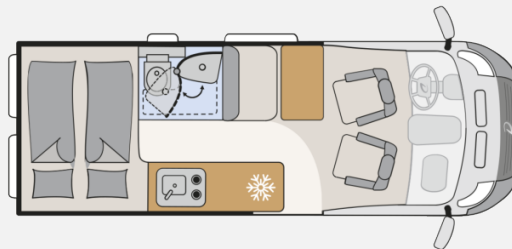

Exposé

Dethleffs Globetrail CVD 600 DS Roadfans Edition Modell 2026 / Tageszulassung

64.900,- €

MwSt. ausweisbar

Fahrzeug

Grundriss

Technische Daten

Modell-/Baujahr	2026, 2026
Anzahl der Achsen	2
Leistung	102 KW / 140 PS
Schadstoffklasse/-norm	Euro 6e
Basisfahrzeug	Fiat
Motordetails	2,2ltr
Getriebe	Automatik
Anzahl Schlafplätze	4
Gesamtlänge	599 cm
Gesamtbreite	209 cm
Höhe	282 cm
Innenhöhe	190 cm
Aufbauart	Campervan
techn. zul. Gesamtmasse	3500 kg
Liegeflächen	Heck (197 x 157/140) Aufstelldach (209 x 143)
Kraftstoff	Diesel
Heizung	Dieselheizung
Kühlschrankvolumen	84 l
Wasservorrat	100 l
Abwassertankvolumen	90 l
	Mittelsitzgruppe
	Hubbett, Doppel-/franz. Bett, Doppelbett quer