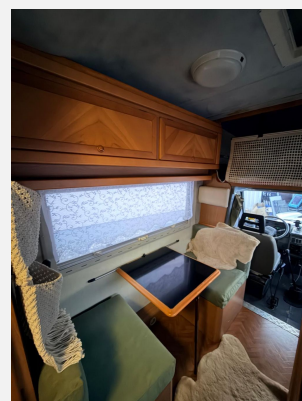

1x Sitzgruppe umbaubar zum Einzelbett

1x Sitzgruppe umbaubar zum Doppelbett

Die Küche ist mit viel Stauraum sowie einem Gaskochfeld, Spüle, Gasbackofen und einem großen Kühlschrank mit Gefrierfach ausgestattet.

Ebenfalls verfügt das Wohnmobil über eine Standklimaanlage und eine SAT-Schüssel.

Das Badezimmer verfügt über ein WC mit fest verbautem Fäkalientank sowie ein Waschbecken mit Spiegel. Die Dusche wurde entfernt, um zusätzlichen Stauraum zu schaffen.

Außen hat das Wohnmobil eine Kassettenmarkise, einige Staukästen die von außen zugänglich sind. Im Gaskasten finden 2 Stück 11kg-Gasflaschen Platz.

Es wurden am Heck ein stabiler Fahrradträger für 4 Räder, eine Anhängerkupplung sowie eine Rückfahrkamera und Zusatzscheinwerfer montiert.

Die Reifen auf der Hinterachse wurden 2024 erneuert, ebenso die Radlager auf der Vorderachse und die Spurstange links.

Technisch befindet sich das Wohnmobil in einem super Zustand, hat eine super Leistung, und springt bis jetzt immer, auch nach langen Stehzeiten ohne Probleme an. Es wurde immer in einer überdachten, abgeschlossenen Halle geparkt.

Pickerl bis, 05/2027.

Leichter Ölverlust am Motor, Kühlmittel sollte mal erneuert werden.

Verkauf im Auftrag,

Fzg. steht in Klagenfurt zur Besichtigung, Preis Verhandelbar!

Kontaktaufnahme bitte nur telefonisch.

+43 650 3255400

Ausstattung

- Klimaanlage
- Warmwasserboiler

Bilder