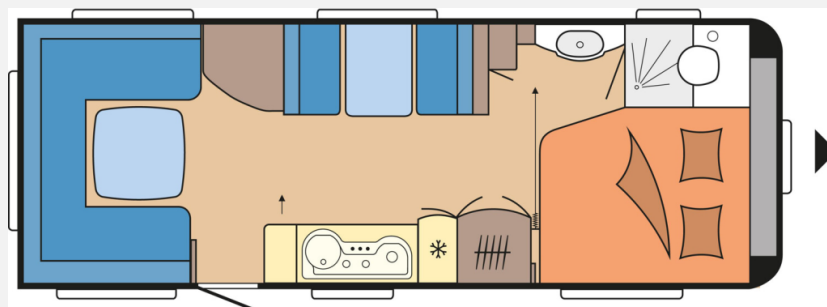

Exposé

Hobby Prestige 650 UMFe Top Ausstattung

24.990,- €

Differenzbesteuerung gemäß §25a

Fahrzeug

Grundriss

Technische Daten

Modell-/Baujahr	2019
Anzahl der Achsen	2
Gesamtlänge	833 cm
Umlaufmaß	1087 cm
Aufbaulänge	716 cm
Masse in fahrber. Zustand	1651 kg
techn. zul. Gesamtmasse	2400 kg
Zuladung	749 kg
Infrastruktur	WC
Heizung	Alde Warmwasserheizung
Farbe	weiß
	Mittelsitzgruppe
	Doppel-/franz. Bett