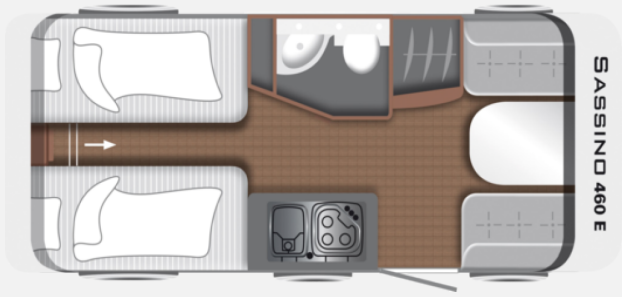

Exposé

LMC Sassino 460 E

20.490,- €

MwSt. ausweisbar

Fahrzeug

Grundriss

Technische Daten

Modell-/Baujahr	2024
Gasprüfung	04/2028
Anzahl der Achsen	1
Anzahl Schlafplätze	3
Gesamtlänge	676 cm
Gesamtbreite	213 cm
Höhe	265 cm
Innenhöhe	198 cm
Masse in fahrber. Zustand	946 kg
techn. zul. Gesamtmasse	1360 kg
Infrastruktur	Küche WC
Liegeflächen	Bug (92 x 192) Heck (195/83 x 200/83)
Vorbesitzer	1
	im Kundenauftrag
	Face-to-Face Sitzgruppe
	Einzelbett