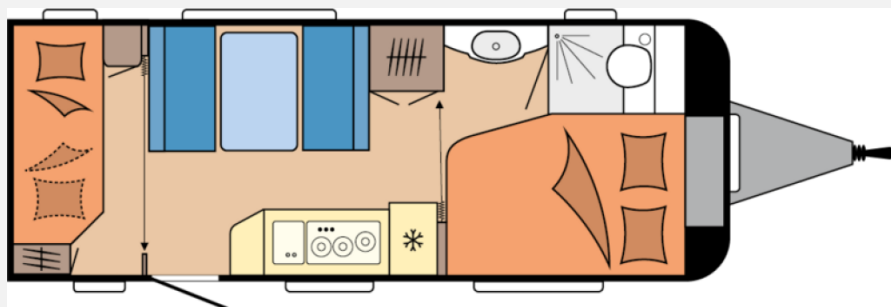

Exposé

Hobby De Luxe 540 KMFe - Stockbetten

32.076,- €

MwSt. ausweisbar

Fahrzeug

Grundriss

Technische Daten

Modell-/Baujahr	2026
Anzahl der Achsen	1
Anzahl Schlafplätze	5
Gesamtlänge	745 cm
Gesamtbreite	230 cm
Höhe	264 cm
Innenhöhe	195 cm
Umlaufmaß	1003 cm
Aufbaulänge	627 cm
Masse in fahrber. Zustand	1475 kg
techn. zul. Gesamtmasse	1800 kg
Infrastruktur	Küche WC
Liegeflächen	Bug (195x138/ 109) Seite (188x106) Etagenbett (184x73; 184 x 70)
Heizung	TRUMA S-3004 mit Warmluftanlage und 12-V-Gebläse
Kühlschrankvolumen	133 l
Gefriervolumen	12 l
Wasservorrat	47 l
Abwassertankvolumen	23.5 l
	Mittelsitzgruppe
	Doppel-/franz. Bett, Etagenbett

Beschreibung

Mit 12 Grundrissen ist der Hobby DE LUXE der perfekte Wohnwagen für Familien und Paare. Ob Doppelbett, Einzelbetten oder praktisches Hubbett – bei diesem Caravan entscheidet die Vielfalt. Mit 3 unterschiedlichen Kinderbett-Varianten bietet der Hobby DE LUXE gerade für das Camping mit Kindern viel Flexibilität. Gemütliches Plätzchen für Familien und Freunde. Dank der vielseitigen Wohnraumkombinationen ist alles möglich. Ob zu zweit, zu viert oder mehr: Mit großen Schränken und Ablageflächen ist auf alle Fälle genug Stauraum an Bord. Tagsüber kann das untere Etagenbett hochgeklappt werden. Darunter entsteht Platz zum Spielen mit einer abwaschbaren Maltafel an der Bettunterseite. Für einen sicheren Schlaf ist das obere Bett mit einem stabilen Rausfallschutz ausgestattet.