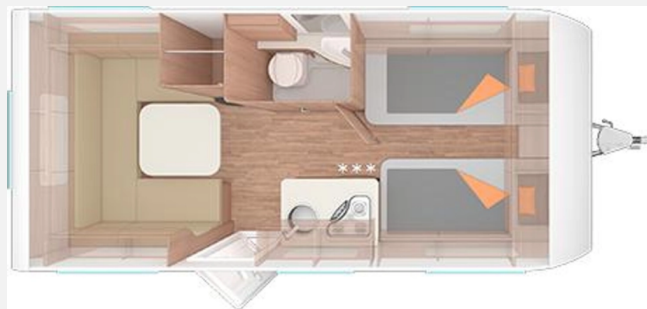

Exposé

Hymer Eriba Living 532 A inkl. Mover und Vorzelt

13.950,- €

Differenzbesteuerung gemäß §25a

Fahrzeug

Grundriss

Technische Daten

Modell-/Baujahr	2008
Anzahl Schlafplätze	4
Gesamtlänge	767 cm
Gesamtbreite	230 cm
Höhe	262 cm
Aufbaulänge	570 cm
techn. zul. Gesamtmasse	1600 kg
Heizung	TRUMA
Kühlschrankvolumen	100 l
Gefriervolumen	10 l
Wasservorrat	45 l
Wasservorrat (inkl. Boiler)	50 l
Polster	Topp!
	TÜV neu, Gasprüfung neu, Dichtigkeitsprüfung neu
	Rundsitzgruppe
	Einzelbett

Beschreibung

Vorn und auf dem Dach sind gaanz leichte Hageldellchen zu sehen (siehe 2. Foto)

Irrtümer und Änderungen vorbehalten

Ausstattung

- Alufelgen, Antischlingerkupplung, elektr. Rangierhilfe, Schwerlaststützen, Stoßdämpfer, Tempo 100 Zulassung, Deichselabdeckung
- Außenstauraumklappe, Glattblech, Verdunkelungs- und Fliegenschutzrollos, Vorzeltleuchte
- Umluftanlage, Gasheizung
- Kühlschrank mit Frostfach
- Cassetten-Toilette, Frischwassertank, Warmwassertherme
- Gasflaschenkasten für: 2x11 kg Fl.
- Nichtraucherfahrzeug