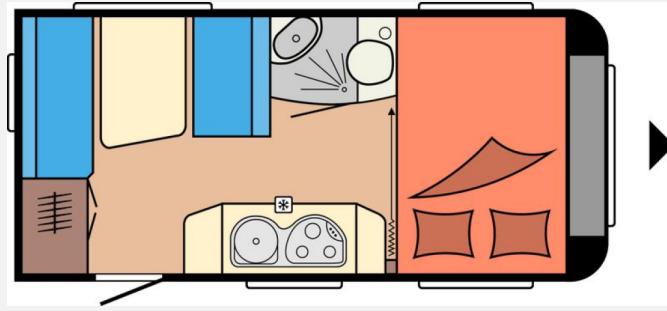

Exposé

Hobby De Luxe Easy 440 SF Markise*Autark*SAT*

14.980,- €

Fahrzeug

Grundriss

Technische Daten

Modell-/Baujahr	2014
Gasprüfung	09/2027
Anzahl der Achsen	1
Anzahl Schlafplätze	3
Gesamtlänge	626 cm
Gesamtbreite	220 cm
Höhe	259 cm
Umlaufmaß	876 cm
Aufbaulänge	507 cm
techn. zul. Gesamtmasse	1350 kg
Infrastruktur	Küche WC
Liegeflächen	Bug (197x129) Heck (191x120/87)
Batterie	80 Ah
Vorbesitzer	2
	im Kundenauftrag
	Doppelbett quer

Beschreibung

Gebrauchter Wohnwagen Hobby De Luxe Easy 440SF, kleiner Wohnwagen mit viel Platz.

- 1350 kg Gesamtgewicht mit Antischlingerkupplung
- Deichselfahrradträger
- Manuelle SAT-Anlage
- Dachmarkise
- Vorzelt für die Markise
- Autark mit 80 AH Batterie
- 100 kmh Zulassung
- Elektrische Fußbodenerwärmung
- TÜV bis 09/27
- Gasprüfung bis 09/27
- 2. Hand
- Im Kundenauftrag