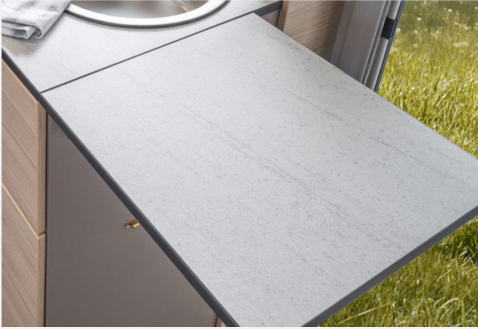

**Serienausstattung:**

- Fenster mit Doppelverglasung getönt, vorgehängt und ausstellbar, mit Insektenschutz und Verdunklung
- GFK-Dach mit reduzierter Hagelempfindlichkeit
- Polster: CASUAL SILVER
- 3-Flammen-Kocher mit elektrischer Zündung, Glasabdeckung und Spülbecken in Edelstahl
- Kühlschrank 98 Liter Absorber

Duschausbau Standardwaschraum: Brausekopf ausziehbar, Halter für Brausekopf und Duschvorhang

**Aufklappbare Arbeitsplattenverlängerung an der Küche**

**EvoPore HRC Matratze inkl. WaterGEL-Auflage, nur Festbetten**