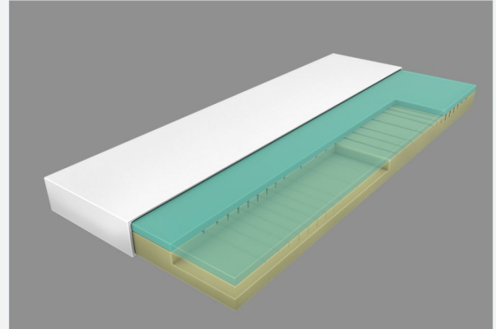

Duschausbau Standardwaschraum: Brausekopf ausziehbar, Halter für Brausekopf und Duschvorhang

**Aufklappbare Arbeitsplattenverlängerung an der Küche**

**EvoPore HRC Matratze inkl. WaterGEL-Auflage, nur Festbetten**