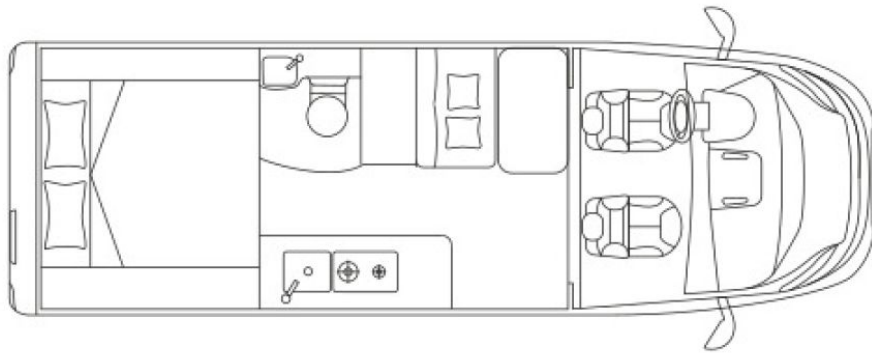

Exposé

Laika Kosmo 6.4 Kamera/Markise/guter Zustand

**45.980,- €**

Differenzbesteuerung gemäß §25a

Fahrzeug

**Technische Daten**

<b>Modell-/Baujahr</b>	2021
<b>Anzahl der Achsen</b>	2
<b>Leistung</b>	88 KW / 120 PS
<b>km Stand</b>	20290 km
<b>Umweltplakette</b>	grün
<b>Basisfahrzeug</b>	FIAT Ducato
<b>Getriebe</b>	Schaltgetriebe
<b>Antriebsart</b>	Frontantrieb
<b>Anzahl Schlafplätze</b>	3
<b>Gesamtlänge</b>	636 cm
<b>Gesamtbreite</b>	205 cm
<b>Höhe</b>	282 cm
<b>Aufbauart</b>	Campervan
<b>techn. zul. Gesamtmasse</b>	3500 kg
<b>Infrastruktur</b>	Küche WC
<b>Sitze mit Gurt</b>	4
<b>Kraftstoff</b>	Diesel
<b>Vorbesitzer</b>	2
	Einzelbett

## Beschreibung

Interne Nummer bei Rückfragen: LZ 500

Das Fahrzeug verfügt über folgende Ausstattung

- **Fiat Ducato 120 PS**
- Manuelle Klimaanlage Fahrerhaus
- Fahrer- und Beifahrerairbag
- **Traktion+**
- Elektrische Fensterheber
- **Umbau der Sitzgruppe zum Notbett möglich**
- Pilotensitze
- **Doppel-DIN-Radio mit Rückfahrkamera**
- 2-Flammen-Kocher
- **Kompressor-Kühlschrank**
- Multifunktionsrollos
- **Markise**
- Fliegenschutztür
- **LED-Innenbeleuchtung**
- **Große Dachluke über der Sitzgruppe (Heki)**
- Ausstellbare Rahmenfenster
- **Elektrische Trittstufe**
- u. v. m.