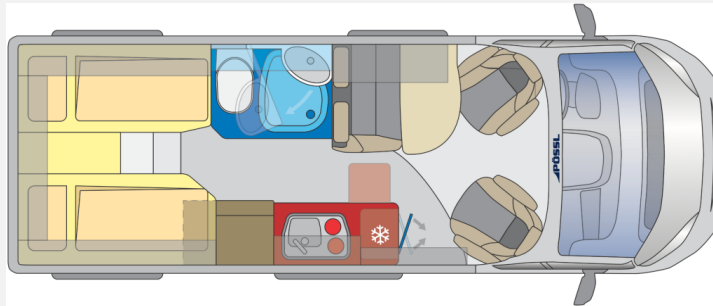

Exposé

Pössl Summit 640 TOP Ausstattung m. Längsbetten

64.990,- €

Fahrzeug

Grundriss

Technische Daten

Modell-/Baujahr	2020
Leistung	118 KW / 160 PS
km Stand	17000 km
Basisfahrzeug	FIAT Ducato
Getriebe	Schaltgetriebe
Antriebsart	Frontantrieb
Anzahl Schlafplätze	2
Gesamtlänge	640 cm
Gesamtbreite	205 cm
Höhe	280 cm
Innenhöhe	190 cm
Aufbauart	Campervan
techn. zul. Gesamtmasse	3500 kg
Infrastruktur	Küche WC
Sitze mit Gurt	4
Kraftstoff	Diesel
Führerscheinklasse	B
Farbe	grau
	Gasprüfung neu, Inspektion neu
	Mittelsitzgruppe, L-Sitzgruppe
	Doppelbett längs

Beschreibung

Pössl - Summit 640

Fiat Ducato 2.3Mjet / 160 PS 3,5t Maxi Chassis
EZ 02/2020, km-Stand 17.000

Sitzplatz 4, Schlafplätze 2

Farbe: eisengrau met.

TOP Ausstattung mit Längsbetten, wenig km

Vollausstattung