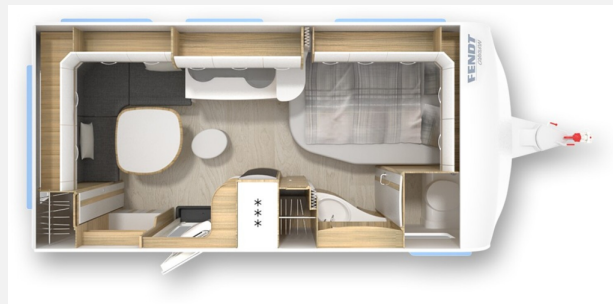

Exposé

Fendt Bianco Activ 445 SF Mover*EHeizung*Antischlinger

20.990,- €

Differenzbesteuerung gemäß §25a

Fahrzeug

Grundriss

Technische Daten

Gebrauchtfahrzeug	mit Garantie
Modell-/Baujahr	2019
Anzahl der Achsen	1
Anzahl Schlafplätze	2
Gesamtlänge	679 cm
Gesamtbreite	232 cm
Höhe	263 cm
Umlaufmaß	932 cm
Aufbaulänge	567 cm
Masse in fahrber. Zustand	1310 kg
techn. zul. Gesamtmasse	1700 kg
Zuladung	390 kg
Infrastruktur	WC
Liegeflächen	double_couch (207x135)
Heizung	Truma Combi 4e
Kühlschrankvolumen	133 l
Gefriervolumen	10 l
Wasservorrat	25 l
Wasservorrat (ink Boiler)	35 l
Abwassertankvolumen	23 l
Batterie	150 Ah
Polster	Zingaro
Farbe	weiß
	L-Sitzgruppe
	Doppel-/franz. Bett