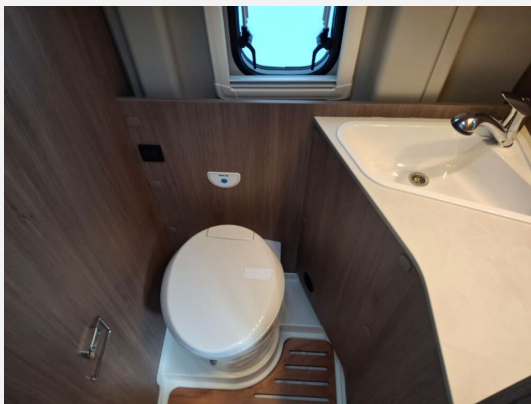

Verkäufer

Kretschmer Wohnmobile
Herr Georg Kreck
Kronacher Straße 94
96052 Bamberg

✉ info@reisemobil-portal.de