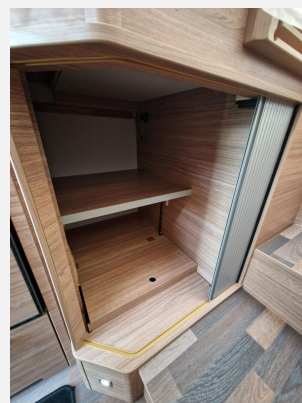

Verkäufer

Veregge & Welz GmbH
Verkaufs - Team
Gewerbepark 14
49143 Bissendorf

✉ verkauf@veregge-welz.de