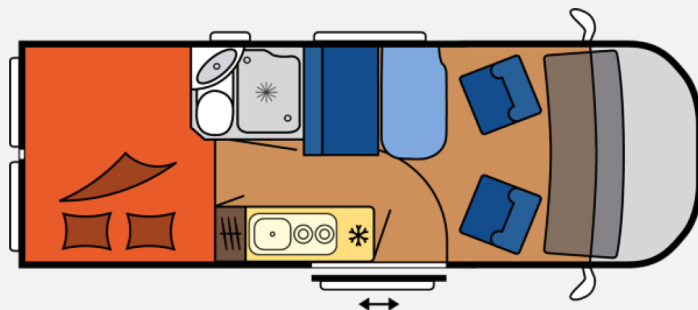

Exposé

Hobby Vantana ONTOUR K60 FT Edition Automatische SAT / Anhängerkupplung

51.890,- €

Differenzbesteuerung gemäß §25a

Fahrzeug

Grundriss

Technische Daten

Modell-/Baujahr	2022, 2022
Anzahl der Achsen	2
Leistung	102 KW / 140 PS
km Stand	23050 km
Schadstoffklasse/-norm	Euro 6d-final
Basisfahrzeug	Citroen
Motordetails	2,2ltr
Getriebe	Schaltgetriebe
Anzahl Schlafplätze	2
Gesamtlänge	599 cm
Gesamtbreite	205 cm
Innenhöhe	190 cm
Aufbauart	Campervan
techn. zul. Gesamtmasse	3500 kg
Liegeflächen	Heck (194 x 164)
Kraftstoff	Diesel
Heizung	Gasheizung
Wasservorrat	95 l
Abwassertankvolumen	90 l
Batterie	95 Ah
	TÜV neu
	Mittelsitzgruppe
	Doppel-/franz. Bett, Doppelbett quer

Hobby Vantana Ontour K60 FT – Modell 2022
Kompakt & Komfortabel.

Erleben Sie den Inbegriff des Reisemobil-Genusses – Ihrem idealen Begleiter für unvergessliche Abenteuer!

Highlights auf einen Blick:

- Motorvariante 140 PS
- Automatische SAT
- TV
- Navigation
- Rückfahrkamera
- Markise
- Alufelgen
- Anhängerkupplung
- Alufelgen
- Panoramadach
- Rahmenfenster
- Lederlenkrad
- Abwassertank isoliert und beheizt
- Polstervariante KOS
- LED Regenrinne
- Dachfenster im Toilettenraum
- Gasflaschenauszug