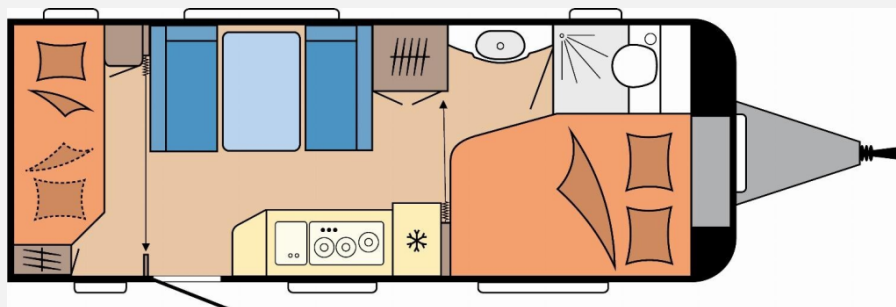

Exposé

Hobby De Luxe 540 KMFe Modell 2026

28.440,- €

MwSt. ausweisbar

Fahrzeug

BESSER ZU BONG ALS ZU TEUER!

Grundriss