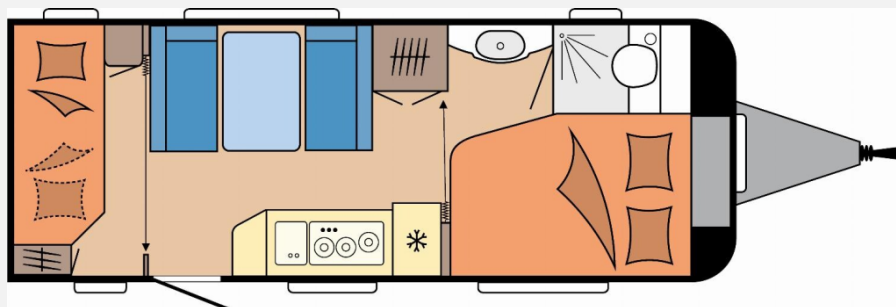

Exposé

Hobby De Luxe 540 KMFe Modell 2026

28.440,- €

MwSt. ausweisbar

Fahrzeug

Grundriss

Technische Daten

Modell-/Baujahr	2026
Anzahl der Achsen	1
Anzahl Schlafplätze	3
Gesamtlänge	745 cm
Gesamtbreite	230 cm
Höhe	264 cm
Innenhöhe	195 cm
Umlaufmaß	1003 cm
Aufbaulänge	627 cm
Masse in fahrber. Zustand	1427 kg
techn. zul. Gesamtmasse	1800 kg
Zuladung	373 kg
Infrastruktur	WC
Liegeflächen	double_couch (195x137.5 / 108,5) bunk_bed (184x73; 184 x 70)
Heizung	Trum S-3004
Kühlschrankvolumen	133 l
Wasservorrat	47 l
Abwassertankvolumen	23 l
Polster	Zesto
Steckdosen 230V	7
Farbe	weiß
	Mittelsitzgruppe
	Doppel-/franz. Bett, Etagenbett

Aufbau

- Dachhaube DOMETIC SEITZ, Midi-Heki 700 x 500 mm, mit Verdunkelungs- und Insektenschutzplissee im Wohnraum
- Dachhaube DOMETIC SEITZ, Mini-Heki 400 x 400 mm, mit Verdunkelungs- und Insektenschutzplissee im Schlafbereich
- Dachhaube DOMETIC SEITZ, Mini-Heki 400 x 400 mm, mit Verdunkelungs- und Insektenschutzplissee im Kinderschlafrum
- Winterbelüftung für Sitzgruppe, Stauschränke und Betten, Eingangstür einteilig, extrabreit mit Dreifachverriegelung
- Fenster, Abfalleimer, Staufächern und Insektenschutzplissee im Türrahmen, Ausführung modellabhängig
- Einstiegsgriff, Einstiegstritt, Integrierte Vorzeltleiste, Regenmarkisenleiste mit Wasserablauf, Bug / Heck, Radkästen, wärmegeämmt
- Radkastenblende mit Gummilippe für Windschürze, LED-Vorzeltleuchte, Gasflaschenkasten, passend für 2 x 11-kg- Flaschen
- Stauraumklappe THETFORD mit Zentralverschluss, 752x 310 mm, abschließbar