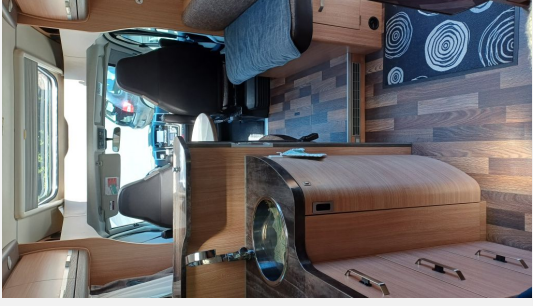

Exposé

Knaus Sky TI 650 MF Silver Selection Top-Ausstattung und t

42.900,- €

Fahrzeug

Technische Daten

Modell-/Baujahr	2016, 2016
Gasprüfung	10/2025
Leistung	96 KW / 131 PS
km Stand	81000 km
Umweltplakette	grün
Basisfahrzeug	Fiat
Getriebe	Schaltgetriebe
Anzahl Schlafplätze	4
Gesamtlänge	699 cm
Gesamtbreite	232 cm
Höhe	284 cm
Aufbauart	Teilintegriert
techn. zul. Gesamtmasse	3500 kg
Zuladung	500 kg
Infrastruktur	WC Küche
Kraftstoff	Diesel
	Seitensitzgruppe, L-Sitzgruppe, Rundsitzgruppe
	Doppelbett längs

Ausstattung

- Pakete (Kühlschrank über 110 l, Frosterfach Maxi)
- ABS, Anhängerkupplung, ESP, Multifunktionslenkrad, Zentralverriegelung
- Heckgarage
- Klimaanlage
- Warmwasserboiler, Warmwasser
- Bluetooth Fahrerhaus, DAB Radio

Bilder

Verkäufer