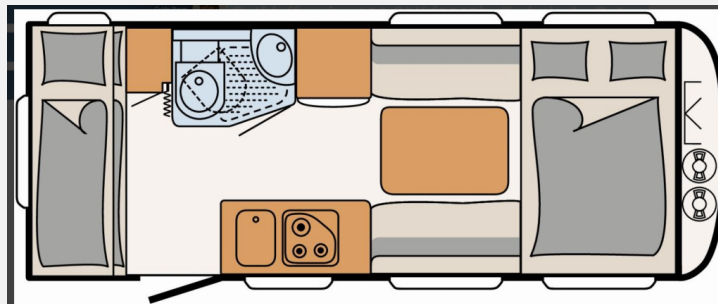

Exposé

Dethleffs c' joy 480 QLK

18.000,- €

Fahrzeug

Grundriss

**Technische Daten**

<b>Gasprüfung</b>	10/2025
<b>Anzahl Schlafplätze</b>	6
<b>Gesamtlänge</b>	7159 cm
<b>Gesamtbreite</b>	2126 cm
<b>Höhe</b>	2606 cm
<b>techn. zul. Gesamtmasse</b>	1500 kg
<b>Zuladung</b>	500 kg
<b>Infrastruktur</b>	WC Küche
	Face-to-Face Sitzgruppe
	Etagenbett, Doppelbett quer

## Beschreibung

44 L Frischwassertank  
22 L mobiler Abwassertank  
Dusche  
Fliegengitter  
Türe leicht eingedellt, jedoch trotzdem alles dicht.  
Dichtheitsprüfung durchgeführt nach Wartungsheft.

## Ausstattung

- Pakete (Frosterfach klein, Kühlschrank bis 110 l)
- Warmwasser, Warmwassertherme