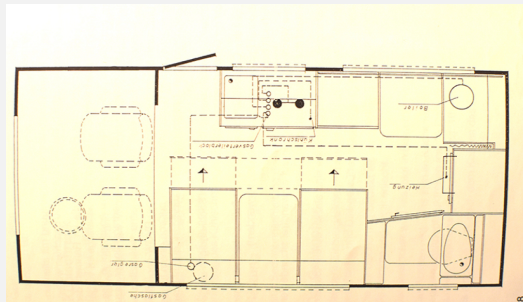

Exposé

LMC Liberty 560 TÜV neu

9.500,- €

Fahrzeug

Grundriss

**Technische Daten**

<b>Modell-/Baujahr</b>	1993, 1993
<b>Gasprüfung</b>	04/2026
<b>Leistung</b>	70 KW / 95 PS
<b>km Stand</b>	223450 km
<b>Umweltplakette</b>	keine
<b>Basisfahrzeug</b>	Fiat
<b>Getriebe</b>	Schaltgetriebe
<b>Anzahl Schlafplätze</b>	3
<b>Gesamtlänge</b>	565 cm
<b>Gesamtbreite</b>	230 cm
<b>Höhe</b>	295 cm
<b>Aufbauart</b>	Alkoven
<b>techn. zul. Gesamtmasse</b>	3100 kg
<b>Infrastruktur</b>	WC Küche
<b>Kraftstoff</b>	Diesel
	Face-to-Face Sitzgruppe
	Doppel-/franz. Bett, Einzelbett

## Beschreibung

LMC Liberty 566 Baujahr 1993  
Garagenfahrzeug  
HU/Gasprüfung: 04/26 / Spurstangen erneuert  
2025: Lichtmaschine erneuert