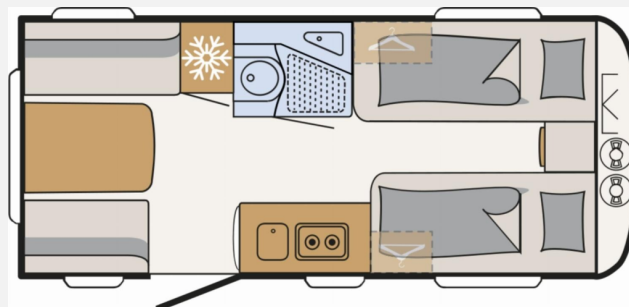

Exposé

Dethleffs Camper 460 EL

~~31.498,-€~~ **24.799,- €**

MwSt. ausweisbar

Fahrzeug

Grundriss

Technische Daten

Modell-/Baujahr	2026
Anzahl Schlafplätze	3
Gesamtlänge	691 cm
Gesamtbreite	230 cm
Höhe	271 cm
Innenhöhe	198 cm
Umlaufmaß	948 cm
Aufbaulänge	560 cm
Masse in fahrber. Zustand	1281 kg
techn. zul. Gesamtmasse	1700 kg
Zuladung	419 kg
Infrastruktur	WC
Liegeflächen	Einzelbett (190x85)
Polster	Wohnwelt Rooftop
Farbe	weiß
	Einzelbett

Beschreibung

- Wohnwelt Rooftop
- Deichselabdeckung
- Auflastung 1.700 kg (inkl. Stahlrad 195 R14 C LI106)
- 17" Alufelgen im Dethleffs-Design (Einachser)
- Breite Wohnraumeingangstüre mit Fenster, einteilig
- Elektrische Fußbodenerwärmung
- Bettumbau Einzelbetten zu Doppelbett
- Einbau Klimaanlage vorbereitet
- Dusch-Paket (Duschausstattung inkl. Duscharmatur und -vorhang, City-Wasseranschluss)
- Multifunktionsschale 2 Stück