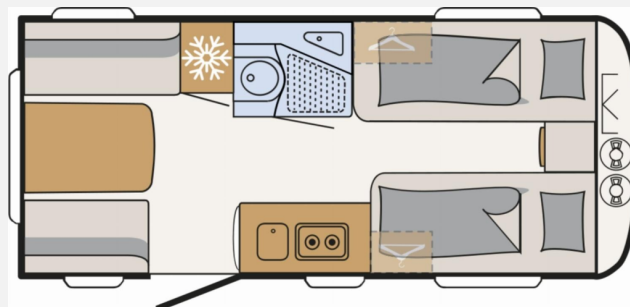

Exposé

Dethleffs Camper 460 EL

~~32.497,-€~~ **25.799,- €**

MwSt. ausweisbar

Fahrzeug

Grundriss

Technische Daten

Modell-/Baujahr	2026
Anzahl Schlafplätze	3
Gesamtlänge	691 cm
Gesamtbreite	230 cm
Höhe	271 cm
Innenhöhe	198 cm
Umlaufmaß	948 cm
Aufbaulänge	560 cm
Masse in fahrber. Zustand	1288 kg
techn. zul. Gesamtmasse	1700 kg
Zuladung	412 kg
Infrastruktur	WC
Liegeflächen	Einzelbett (190x85)
Polster	Wohnwelt Rooftop
Farbe	weiß
	Einzelbett

Beschreibung

- Wohnwelt Rooftop
- Deichselabdeckung
- Auflastung 1.700 kg (inkl. Stahlrad 195 R14 C LI106)
- 17" Alufelgen im Dethleffs-Design (Einachser)
- Breite Wohnraumeingangstüre mit Fenster, einteilig
- Elektrische Fußbodenerwärmung
- Bettumbau Einzelbetten zu Doppelbett
- Einbau Klimaanlage vorbereitet
- Dusch-Paket (Duschausstattung inkl. Duscharmatur und -vorhang, City-Wasseranschluss)
- Multifunktionsschale 2 Stück
- Sicherheitspaket (ATC Trailer Control, Sicherh.-Gasdruckregl. DuoControl mit Crash Sensor und Gasreglerbeheizung EisEx, Rauchmelder)