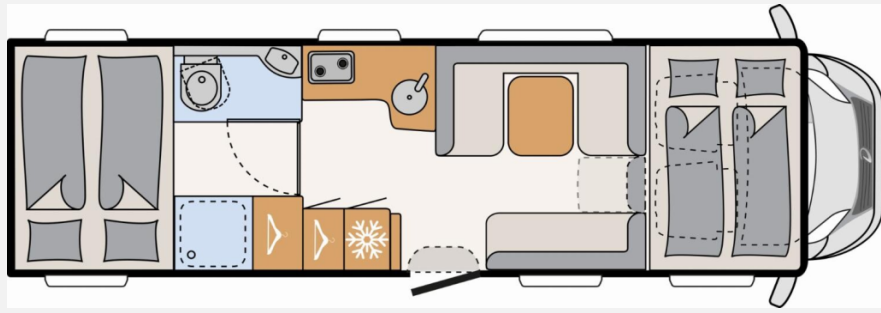

Exposé

Dethleffs XL A 7872-2 Solar, Dachklima, Sat

112.990,- €

MwSt. ausweisbar

Fahrzeug

Grundriss

Technische Daten

Modell-/Baujahr	2025
Leistung	132 KW / 180 PS
km Stand	29999 km
Schadstoffklasse/-norm	Euro VI
Basisfahrzeug	Fiat Ducato Maxi Alko
Motordetails	180 MultiJet 3 Power
Getriebe	Automatik
Anzahl Schlafplätze	6
Gesamtlänge	860 cm
Gesamtbreite	232 cm
Höhe	327 cm
Innenhöhe	209 cm
Aufbauart	Alkoven
Masse in fahrber. Zustand	3952 kg
techn. zul. Gesamtmasse	5400 kg
Zuladung	1448 kg
Infrastruktur	WC
Liegeflächen	double_couch (211x152) alcoven_bed (210x165)
Sitze mit Gurt	6
Radstand	460 cm
Anhängerlast (ungebremst)	750 kg
Kraftstoff	Diesel
Polster	Floyd
Farbe	weiß
	ehem. Mietfahrzeug
	Doppel-/franz. Bett, Alkovenbett

Beschreibung

- Fiat Ducato Maxi ALKO Tiefrahmen 3-Achser (5.400 kg) MultiJet 180 (2,2 l / 132 kW / 180 PS) Heavy Duty, 8-Gang Wandler-Automatikgetriebe
- 2. Aufbaubatterie AGM, 95 Ah
- Flachbildschirmhalter
- Teppich gekettelt, lose verlegt
- Wohnwelt Floyd
- Nachrüstung: Fahrradträger Bike Carrier
- Nachrüstung: Solaranlage 140 WP
- Nachrüstung: Dachklimaanlage Truma Aventa (neue Generation)
- Nachrüstung: Sat Antenne Cytrac
- Zusatzinformationen: Mietfahrzeug ? verfügbar ab ca. November 2026. Eine frühere Übernahme ist gegen Aufpreis eventuell möglich. Bitte kontaktieren Sie uns hierzu. Besichtigungen sind nur nach vorheriger Terminvereinbarung möglich. Der aktuelle Kilometerstand kann vom Inserat abweichen, da sich das Fahrzeug weiterhin im Vermietbetrieb befindet.
- EHC Fahrzeugnr. 545