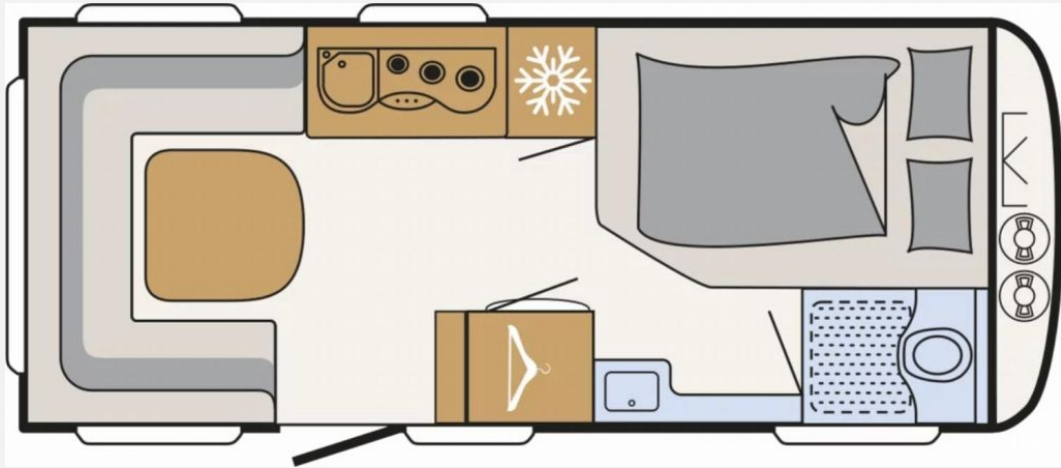

## Technische Daten

<b>Modell-/Baujahr</b>	2026
<b>Anzahl der Achsen</b>	1
<b>Anzahl Schlafplätze</b>	4
<b>Gesamtlänge</b>	713 cm
<b>Gesamtbreite</b>	230 cm
<b>Höhe</b>	282 cm
<b>Innenhöhe</b>	198 cm
<b>Umlaufmaß</b>	968 cm
<b>Aufbaulänge</b>	580 cm
<b>Masse in fahrber. Zustand</b>	1279 kg
<b>techn. zul. Gesamtmasse</b>	1800 kg
<b>Zuladung</b>	521 kg
<b>Infrastruktur</b>	WC
<b>Liegeflächen</b>	double_couch (200x135)
<b>Heizung</b>	Truma S 3004
<b>Wasservorrat</b>	38 l
<b>Polster</b>	Ebro
<b>Steckdosen 230V</b>	8
<b>Farbe</b>	weiß
	Doppel-/franz. Bett

## Beschreibung

- Seitenwände in Hammerschlag, Sonderlackierung Sunny Gray
- Wohnwelt Ebro
- Dusch-Paket (Duschausstattung inkl. Duscharmatur und -vorhang, City-Wasseranschluss)
- Sicherheitspaket (ATC Trailer Control, Automatische Gasflaschenumschaltung mit Crash Sensor und Gasreglerbeheizung EisEx, Rauchmelder)
- Schalter schwarz matt / Rahmen schwarz matt