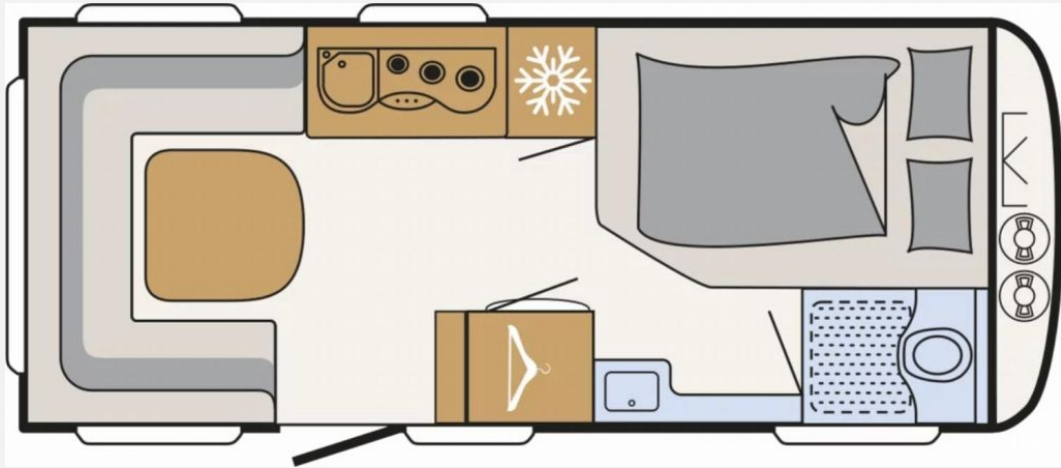

## Technische Daten

<b>Modell-/Baujahr</b>	2026
<b>Anzahl der Achsen</b>	1
<b>Anzahl Schlafplätze</b>	4
<b>Gesamtlänge</b>	713 cm
<b>Gesamtbreite</b>	230 cm
<b>Höhe</b>	282 cm
<b>Innenhöhe</b>	198 cm
<b>Umlaufmaß</b>	968 cm
<b>Aufbaulänge</b>	580 cm
<b>Masse in fahrber. Zustand</b>	1279 kg
<b>techn. zul. Gesamtmasse</b>	1800 kg
<b>Zuladung</b>	521 kg
<b>Infrastruktur</b>	WC
<b>Liegeflächen</b>	double_couch (200x135)
<b>Heizung</b>	Truma S 3004
<b>Wasservorrat</b>	38 l
<b>Polster</b>	Ebro
<b>Steckdosen 230V</b>	8
<b>Farbe</b>	weiß
	Doppel-/franz. Bett

## Beschreibung

- Dusch-Paket (Duschausstattung inkl. Duscharmatur und -vorhang, City-Wasseranschluss)
- Sicherheitspaket (ATC Trailer Control, Automatische Gasflaschenumschaltung mit Crash Sensor und Gasreglerbeheizung EisEx, Rauchmelder)
- Wohnwelt Ebro
- Schalter schwarz matt / Rahmen schwarz matt
- Seitenwände in Hammerschlag, Sonderlackierung Sunny Gray