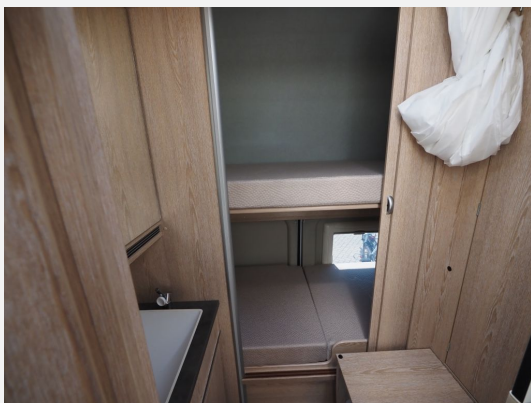

Verkäufer

Wohnmobile-Erlangen GmbH
Verkaufsteam
Medbacher Weg 11
91315 Höchststadt

✉ j.veit@wohnmobile-erlangen.de