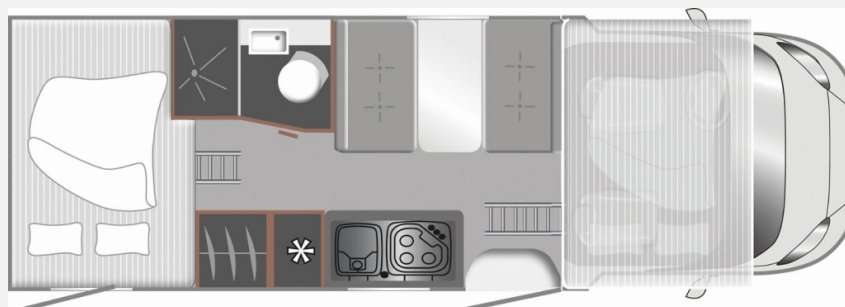

## Technische Daten

<b>Modell-/Baujahr</b>	2026
<b>Anzahl der Achsen</b>	2
<b>Leistung</b>	103 KW / 140 PS
<b>km Stand</b>	20000 km
<b>Umweltplakette</b>	grün
<b>Schadstoffklasse/-norm</b>	Euro 6e
<b>Basisfahrzeug</b>	Fiat Ducato
<b>Motordetails</b>	2,3 l Multijet
<b>Getriebe</b>	Automatik
<b>Antriebsart</b>	Frontantrieb
<b>Anzahl Schlafplätze</b>	6
<b>Gesamtlänge</b>	699 cm
<b>Gesamtbreite</b>	232 cm
<b>Höhe</b>	305 cm
<b>Innenhöhe</b>	208 cm
<b>Aufbauart</b>	Alkoven
<b>Masse in fahrber. Zustand</b>	2975 kg
<b>techn. zul. Gesamtmasse</b>	3500 kg
<b>Zuladung</b>	525 kg
<b>Infrastruktur</b>	WC
<b>Liegeflächen</b>	double_couch (213x140+ 208x143/120)
<b>Sitze mit Gurt</b>	6
<b>Radstand</b>	404 cm
<b>Anhängerlast (ungebremst)</b>	750 kg
<b>Kraftstoff</b>	Diesel
<b>Heizung</b>	Truma Combi
<b>Farbe</b>	weiß
	ehem. Mietfahrzeug
	Doppel-/franz. Bett