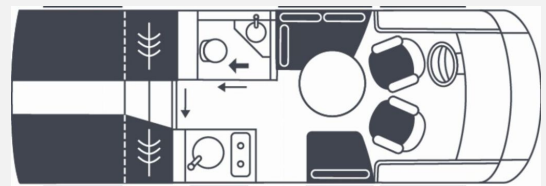

- Radio, DAB Radio, Android Auto, Apple CarPlay, Navigationssystem, Rückfahrkamera, Sat-Antenne, TV, Internetrouter
- Solaranlage
- Wechselrichter

Irrtümer, Änderungen und Zwischenverkäufe vorbehalten!

Bilder