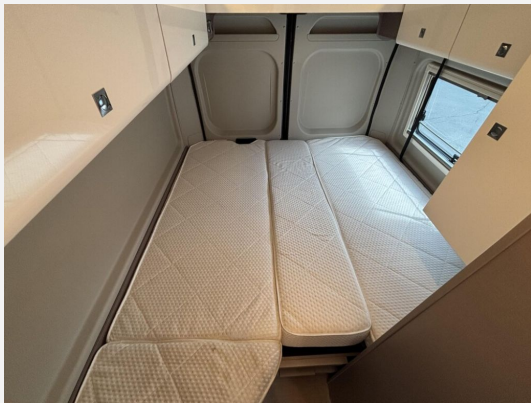

S&E

Mit Aktionswochen bis zu 30% sparen

Jetzt Mieten ab 49 € pro Tag

Top Ausstattung

Stellfeld & Ernst GmbH | Niedersachsenweg 41 | 44309 Dortmund | freizeiffahrzeuge@stellfeld-ernst.de

Sonntag ist Schautag*

Von 11:00 - 16:00 Uhr

*Keine Beratung, kein Verkauf

Stellfeld & Ernst GmbH | Niedersachsenweg 41 | 44309 Dortmund | freizeiffahrzeuge@stellfeld-ernst.de