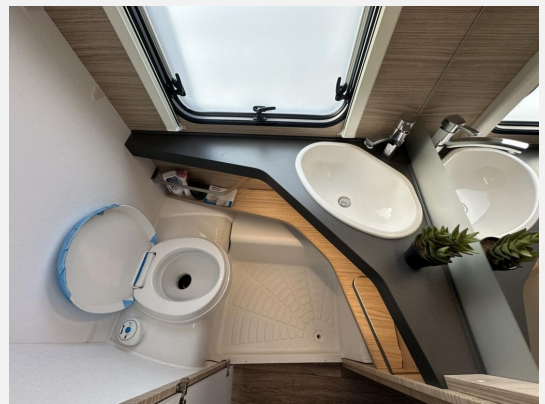

Exposé

Fendt Bianco Activ 465 SGE 2026

29.990,- €

MwSt. ausweisbar

Fahrzeug

Technische Daten

Modell-/Baujahr	2026
Anzahl der Achsen	1
Anzahl Schlafplätze	2
Gesamtlänge	703 cm
Gesamtbreite	232 cm
Höhe	266 cm
Innenhöhe	198 cm
Umlaufmaß	969 cm
Aufbaulänge	589 cm
Masse in fahrber. Zustand	1420 kg
techn. zul. Gesamtmasse	1800 kg
Zuladung	380 kg
Infrastruktur	WC
Liegeflächen	Einzelbett (85x200)
Heizung	Truma Combi 4
Kühlschrankvolumen	157 l
Gefriervolumen	18 l
Wasservorrat	25 l
Wasservorrat (ink Boiler)	35 l
Abwassertankvolumen	24 l
Polster	Savio
Farbe	weiß
	L-Sitzgruppe
	Einzelbett