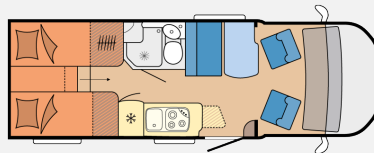

Exposé

Hobby Optima ONTOUR V65GE Automatische SAT / Truma
6 E

52.900,- €

Differenzbesteuerung gemäß §25a

Fahrzeug

Grundriss