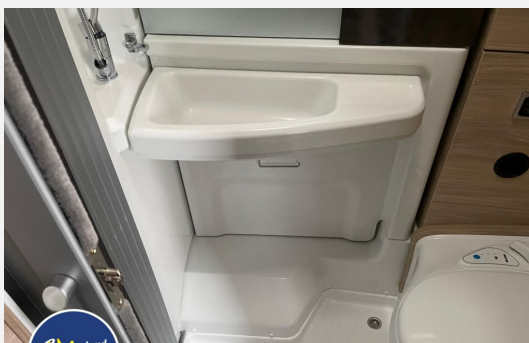

Mich finden Sie in **Rheinbach!**