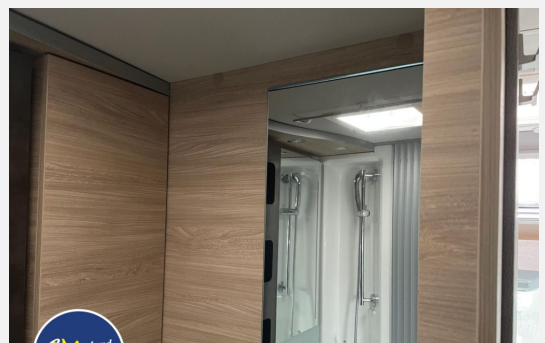

Mich finden Sie in **Rheinbach!**