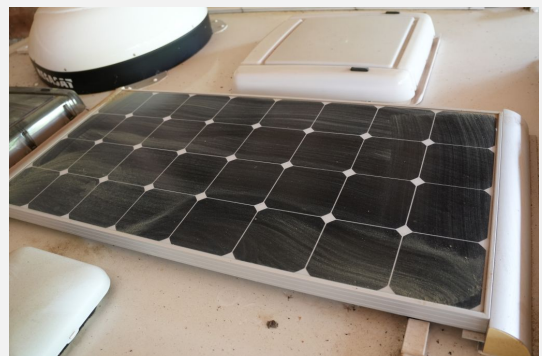

Beschreibung

Das WoMo war nur im Sommer angemeldet, im Winter stand es unter Dach, hat aber zusätzlich eine Kompletthülle.
Markise neu
Beide Batterien neu
SAT Antenne Campingman kompakt TV aber ohne Receiver, ging über App.
Solar Modul 110W/12V
Die Sitze sind mit Kunstleder bezogen
Radio/DVD/CD Bluetooth
3 Stühle und ein Tisch
Auffahrrampen
W-Lan Verstärker

Ausstattung

- Pakete (Frosterfach klein, Kühlschrank bis 110 l)
- ABS, Multifunktionslenkrad
- Heckgarage
- Klimaanlage
- Warmwasserboiler, Warmwasser
- DAB Radio

Bilder