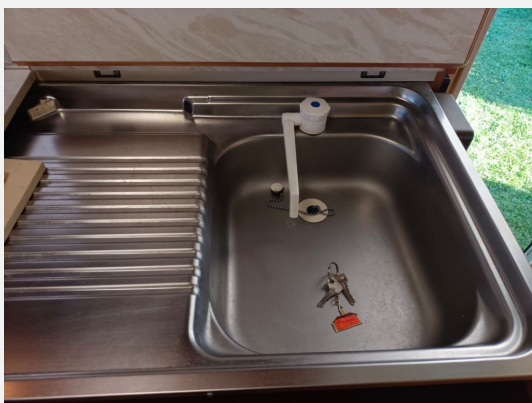

Ausstattung & Highlights:

- * Auflaufbremse + Antischlingerkupplung
- * Dorema Vorzelt (3 m Tiefe) – viel Platz zum Wohnen
- * Extra Schlafkabine beim Vorzelt für 2 Personen
- * Komplette mit Vorhängen ausgestattet
- * 1 großes Bett (Sitzgruppe umbaubar)
- * 110 cm Bett mit großem Stauraum darunter
- * Porta Potti WC
- * 1x Sitzgarnitur als Reserve
- * Zusätzlicher Reifensatz
- * Viel Zubehör inklusive (Kühlschrank, etc)
- * Pickerl bis Mai 2027

Bilder

Verkäufer