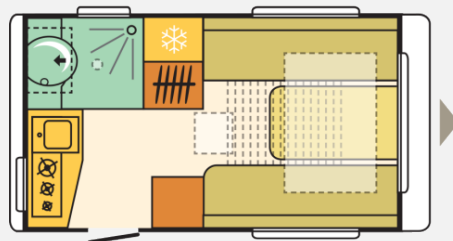

Exposé

Adria Action 361 LH

14.900,- €

Differenzbesteuerung gemäß §25a

Fahrzeug

Grundriss

Technische Daten

Modell-/Baujahr	2016
Gasprüfung	12/2026
Anzahl der Achsen	1
Anzahl Schlafplätze	2
Gesamtlänge	528 cm
Gesamtbreite	220 cm
Höhe	255 cm
Innenhöhe	195 cm
Aufbaulänge	401 cm
techn. zul. Gesamtmasse	1100 kg
max. Auflastung	1100 kg
Infrastruktur	Küche WC
Liegeflächen	Bug (2x202x66+ 202x150)
Heizung	Truma S 3004
Kühlschrankvolumen	90 l
Wasservorrat	40 l
Vorbesitzer	2
	Einzelbett, Doppelbett längs

Beschreibung

Eine größere Auswahl an Fahrzeugen finden Sie direkt auf unserer Homepage unter www.wohnwagenbecker.de

- Zulässiges Gesamtgewicht 1.100kg
 - 2er Deichselfahrradträger Thule
 - CD-Radio inkl. Einbau Lautsprecher
 - Panormadachhaube Front
- Umfangreiche Serienausstattung wie z.B.:
- AL-KO-Achse inkl. Antischlingerkupplung
 - 1/2 Insektenschutztür
 - Absorber Kühlschrank 90L
 - Kocher 3-flammig
 - Duschwanne inkl. Vorhang und Brause
 - Warmwasserboiler Truma Therme
 - Frischwassertank fest verbaut 40L
 - Mülleimer in Eingangstür
 - Innen LED-Beleuchtung