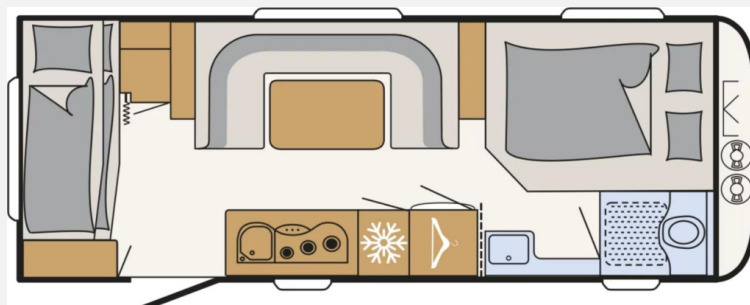

Grundriss

Technische Daten

Modell-/Baujahr	2026
Anzahl der Achsen	1
Anzahl Schlafplätze	5
Gesamtlänge	818 cm
Gesamtbreite	250 cm
Höhe	282 cm
Innenhöhe	198 cm
Umlaufmaß	1078 cm
Aufbaulänge	685 cm
Masse in fahrber. Zustand	1599 kg
techn. zul. Gesamtmasse	2000 kg
Zuladung	401 kg
Infrastruktur	WC
Liegeflächen	bunk_bed (195x75+ 195x75) double_couch (200x155)
Heizung	Truma S 3004
Wasservorrat	38 l
Polster	Ebro
Steckdosen 230V	9
Steckdosen USB	2
Farbe	grau
	Mittelsitzgruppe
	Etagenbett, Doppel-/franz. Bett

Beschreibung

- Dusch-Paket (Duschausstattung inkl. Duscharmatur und -vorhang, City-Wasseranschluss)
- Sicherheitspaket (ATC Trailer Control, Sicherh.-Gasdruckregl. DuoControl mit Crash Sensor und Gasreglerbeheizung EisEx, Rauchmelder)
- Bugfenster (Bett) wenn Waschraum im Bug
- Schalter schwarz matt / Rahmen schwarz matt
- Wohnwelt Ebro