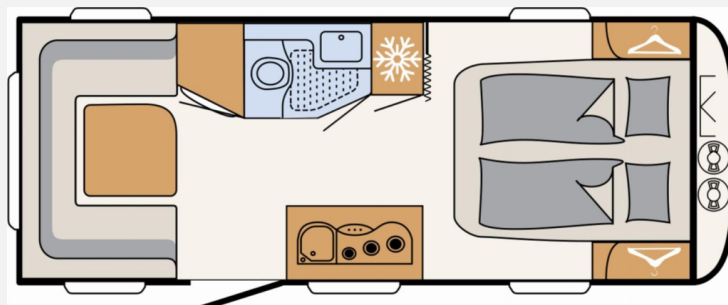

Grundriss

Technische Daten

Modell-/Baujahr	2026
Anzahl der Achsen	1
Anzahl Schlafplätze	4
Gesamtlänge	776 cm
Gesamtbreite	230 cm
Höhe	282 cm
Innenhöhe	198 cm
Umlaufmaß	1048 cm
Aufbaulänge	660 cm
Masse in fahrber. Zustand	1394 kg
techn. zul. Gesamtmasse	2000 kg
Zuladung	606 kg
Infrastruktur	WC
Liegeflächen	queensbed (205x150)
Heizung	Truma S 3004
Wasservorrat	38 l
Polster	Ebro
Steckdosen 230V	9
Steckdosen USB	1
Farbe	grau
	Queensbett

Beschreibung

- Dusch-Paket (Duschausstattung inkl. Duscharmatur und -vorhang, City-Wasseranschluss)
- Sicherheitspaket (ATC Trailer Control, Automatische Gasflaschenumschaltung mit Crash Sensor und Gasreglerbeheizung EisEx, Rauchmelder)
- Schalter schwarz matt / Rahmen schwarz matt
- Wohnwelt Ebro
- Seitenwände in Hammerschlag, Sonderlackierung Sunny Gray