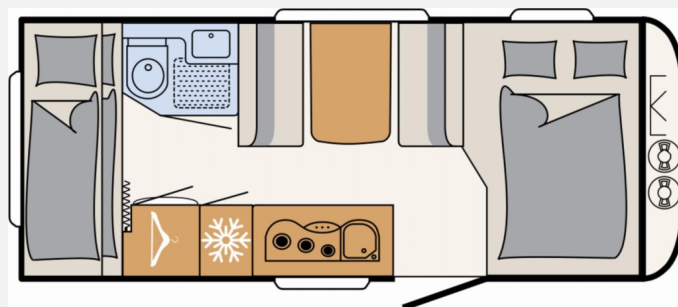

Exposé

Dethleffs Summer Edition 500 QSK

29.400,- €

MwSt. ausweisbar

Fahrzeug

Das Caravan Rossol Team
arbeitet auf Hochtouren an
meinen Fotos!

Grundriss