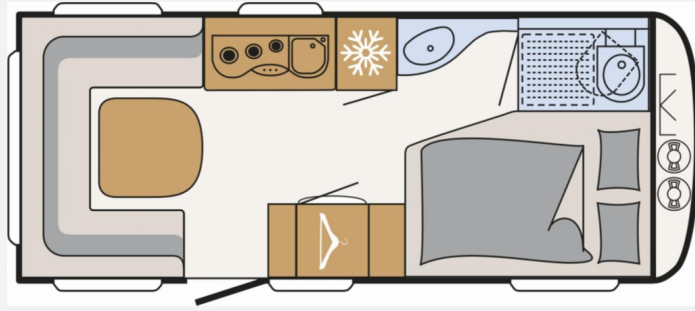

Dethleffs c-go Active 495 FR

23.385,- €

MwSt. ausweisbar

Grundriss

Technische Daten

Modell-/Baujahr	2026
Anzahl der Achsen	1
Anzahl Schlafplätze	4
Gesamtlänge	725 cm
Gesamtbreite	233 cm
Höhe	261 cm
Innenhöhe	198 cm
Umlaufmaß	992 cm
Aufbaulänge	588 cm
Masse in fahrber. Zustand	1204 kg
techn. zul. Gesamtmasse	1700 kg
Zuladung	496 kg
Infrastruktur	WC
Liegeflächen	double_couch (200x145/110)
Heizung	Truma S 3004
Wasservorrat	44 l
Polster	Wohnwelt Granada
Steckdosen 230V	5
Farbe	weiß
	Doppel-/franz. Bett