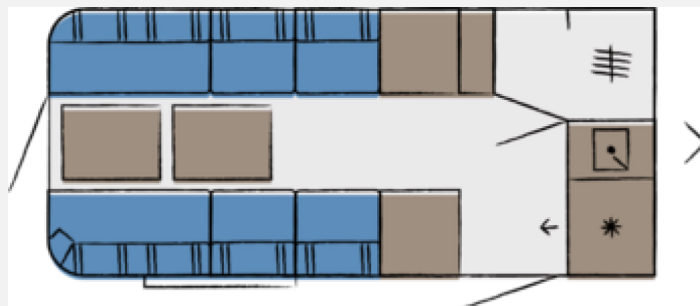

Exposé

Hobby Beachy 450

18.722,- €

MwSt. ausweisbar

Fahrzeug

Grundriss

Technische Daten

| | |
|----------------------------------|-------------------------|
| Modell-/Baujahr | 2026 |
| Anzahl der Achsen | 1 |
| Anzahl Schlafplätze | 4 |
| Gesamtlänge | 598 cm |
| Gesamtbreite | 216 cm |
| Höhe | 265 cm |
| Innenhöhe | 190 cm |
| Aufbaulänge | 456 cm |
| Masse in fahrber. Zustand | 842 kg |
| techn. zul. Gesamtmasse | 1000 kg |
| Zuladung | 358 kg |
| max. Auflastung | 1200 kg |
| Infrastruktur | Küche |
| Liegeflächen | Seite (240x200) |
| Kühlschrankvolumen | 39 l |
| Wasservorrat | 25 l |
| Steckdosen 230V | 3 |
| Farbe | weiß |
| | Face-to-Face Sitzgruppe |
| | Doppelbett quer |