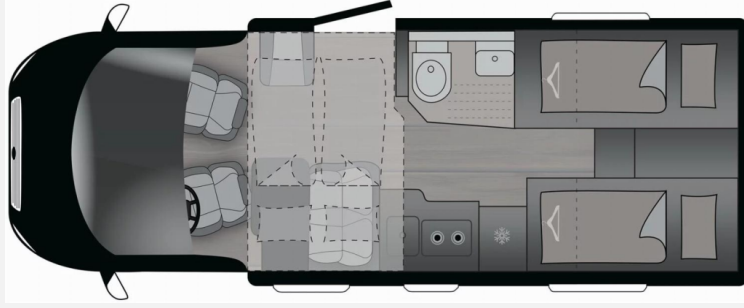

Exposé

Crosscamp EXPDN 7.0 E Peugeot

75.908,- €

MwSt. ausweisbar

Fahrzeug

Grundriss

Technische Daten

Modell-/Baujahr	2026
Leistung	103 KW / 140 PS
Basisfahrzeug	Peugeot Boxer
Motordetails	140 MultiJet 3
Getriebe	Automatik
Anzahl Schlafplätze	4
Gesamtlänge	696 cm
Gesamtbreite	235 cm
Höhe	294 cm
Innenhöhe	213 cm
Aufbauart	Teilintegriert
Masse in fahrber. Zustand	3003 kg
techn. zul. Gesamtmasse	3499 kg
Zuladung	496 kg
Infrastruktur	WC
Liegeflächen	Einzelbett (205x80+ 195x80)
Sitze mit Gurt	4
Radstand	380 cm
Anhängerlast (gebremst)	2000 kg
Anhängerlast (ungebremst)	750 kg
Kraftstoff	Diesel
Wasservorrat	116 l
Polster	Caroni
Steckdosen 230V	6
Steckdosen 12V	1
Steckdosen USB	4
Farbe	weiß
	Einzelbett, Hubbett

Beschreibung

- Chassis-Kit (Fahrerhaus Klimaanlage automatisch, Digitaler Tacho mit 7"-Kombiinstrument, Wireless Phone Charger in der Mittelkonsole, Elektrische Feststellbremse, Voll LED Frontscheinwerfer)
- Design Chassis-Kit (Alufelge 16 Zoll, schwarz, Lederlenkrad und Schaltknäuf mit Ledermanschette, Armaturenbrett mit Aluminium Applikation, Lackierter Stoßfänger vorn in Wagenfarbe inkl. SkidPlate schwarz, Nebelscheinwerfer inkl. Kurvenlicht)
- VorbereitungsKit (Vorbereitung Solar, Vorbereitung Dach-Klimaanlage, Vorbereitung SAT-Anlage, Vorbereitung erste Rückfahrkamera)
- Base Kit (Verdunklungsjalousien im Fahrerhaus, Fliegengitter-Aufbautür, Isofix Kindersitzbefestigung für 3. und 4. Sitzplatz in Fahrtrichtung, Duschrast, Light Moments: Indirekte Ambientebeleuchtung über den Dachstauschränken, Light Moments: Küchenrückwand beleuchtet, Light Moments: Fensterverkleidung im Wohnraum beleuchtet)
- Peugeot Boxer (3.499 kg), MultiJet 140 (2,2 l / 103 kW / 140 PS), 8-Gang Automatikgetriebe
- Schwarze Cassettenmarkise Omnistor 4,5 m (manuell)
- elektrisches Hubbett über der Sitzgruppe
- Abwassertank isoliert
- Rückfahrkamera (Einfachkamera)
- Nachrüstung: Naviceiver Zenec
- Irmscher Fahrerhausteppich