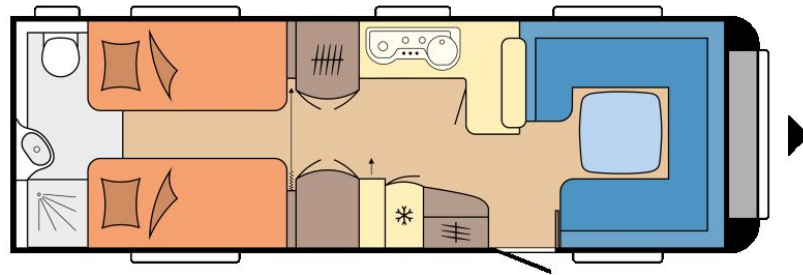

Exposé

Hobby Prestige 720 WLC

28.900,- €

Differenzbesteuerung gemäß §25a

Fahrzeug

Technische Daten

Modell-/Baujahr	2021
Anzahl der Achsen	2
Anzahl Schlafplätze	4
Gesamtlänge	904 cm
Gesamtbreite	250 cm
Höhe	263 cm
Innenhöhe	195 cm
Umlaufmaß	1164 cm
Aufbaulänge	785 cm
Masse in fahrber. Zustand	1830 kg
techn. zul. Gesamtmasse	2200 kg
max. Auflastung	2500 kg
Liegeflächen	Bug (223x200/ 160) Heck (2 x 200x85)
Heizung	TRUMA Combi 6
Kühlschrankvolumen	135 l
Gefriervolumen	15 l
Wasservorrat	47 l
Abwassertankvolumen	23.5 l