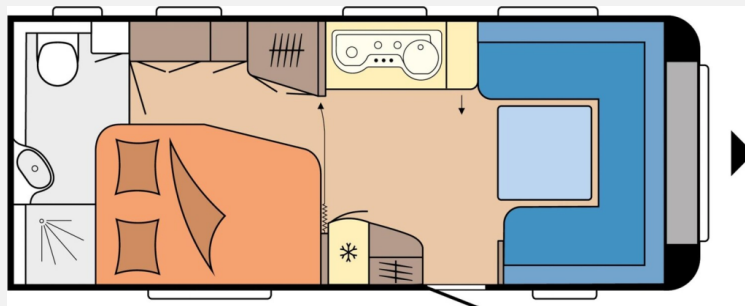

Exposé

Hobby Excellent 560 WFU
*Mover*Maxxfan*SAT*TV*Clesana*

25.565,- €

Differenzbesteuerung gemäß §25a

Fahrzeug

Grundriss

Technische Daten

Modell-/Baujahr	2022
Anzahl Schlafplätze	4
Gesamtlänge	757 cm
Gesamtbreite	250 cm
Höhe	264 cm
Umlaufmaß	1016 cm
Aufbaulänge	640 cm
Masse in fahrber. Zustand	1700 kg
techn. zul. Gesamtmasse	2000 kg
Zuladung	300 kg
Infrastruktur	WC
Heizung	Truma S
Kühlschrankvolumen	150 l
Gefriervolumen	15 l
Wasservorrat	47 l
Abwassertankvolumen	22 l
Polster	Serie
Farbe	weiß
	Hagelschaden
	Doppel-/franz. Bett

Beschreibung

- Rangierhilfe Truma Mover SX
- SAT-Anlage vollautomatisch mit TV
- Maxxfan Dachlüfter
- Fahrradhalter auf Deichsel
- Clesana-Toilette
- Sack-Markise
- Duo-Control CS
- Tür mit Fenster
- 3-Flammen-Kocher
- Leichtmetallfelgen
- große Panoramadachhaube
- Fenster im Toilettenraum
- Außenstauraumklappe unter Bett
- Multifunktions-Außendose
- Antischlingerkupplung
- Auflastung auf 2.000 kg
- Französisches Bett 223x160/130
- leichter Hagelschaden auf dem Dach