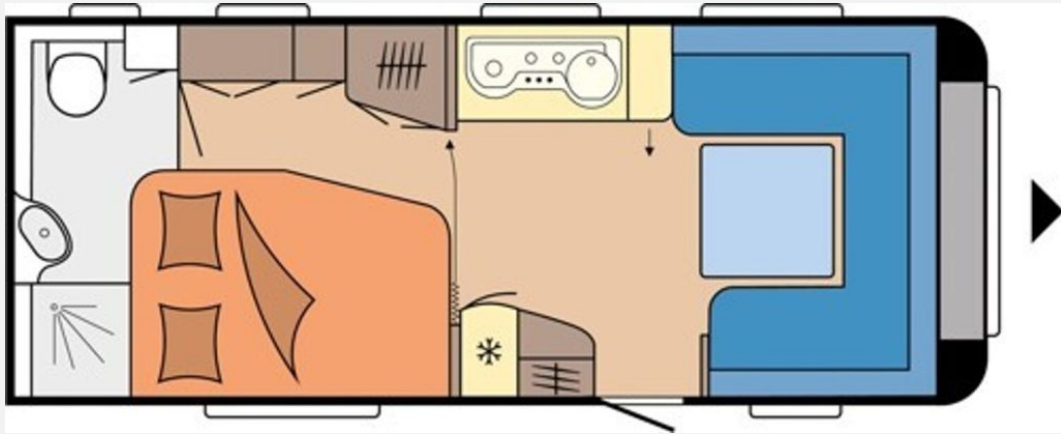

Exposé

Hobby Excellent 560 WFU
*Mover*Maxxfan*SAT*TV*Clesana*

25.565,- €

Differenzbesteuerung gemäß §25a

Fahrzeug

Grundriss

Technische Daten

Modell-/Baujahr	2022
Anzahl Schlafplätze	4
Gesamtlänge	757 cm
Gesamtbreite	250 cm
Höhe	264 cm
Umlaufmaß	1016 cm
Aufbaulänge	640 cm
Masse in fahrber. Zustand	1700 kg
techn. zul. Gesamtmasse	2000 kg
Zuladung	300 kg
Infrastruktur	WC
Heizung	Truma S
Kühlschrankvolumen	150 l
Gefriervolumen	15 l
Wasservorrat	47 l
Abwassertankvolumen	22 l
Polster	Serie
Farbe	weiß
	Hagelschaden
	Doppel-/franz. Bett

Beschreibung

- Rangierhilfe Truma Mover SX
- SAT-Anlage vollautomatisch mit TV
- Maxxfan Dachlüfter
- Fahrradhalter auf Deichsel
- Clesana-Toilette
- Sack-Markise
- Duo-Control CS
- Tür mit Fenster
- 3-Flammen-Kocher
- Leichtmetallfelgen
- große Panoramadachhaube
- Fenster im Toilettenraum
- Außenstauraumklappe unter Bett
- Multifunktions-Außendose
- Antischlingerkupplung
- Auflastung auf 2.000 kg
- Französisches Bett 223x160/130
- leichter Hagelschaden auf dem Dach