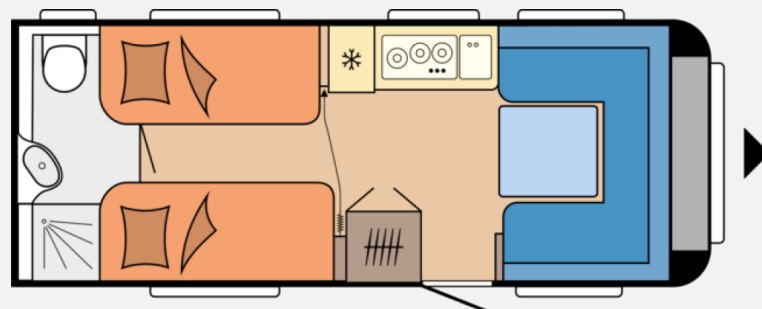

Exposé

Hobby Excellent Edition 540 WLU 2024 ausgestellt 2000 kg!

29.750,- €

MwSt. ausweisbar

Fahrzeug

Grundriss

Technische Daten

Modell-/Baujahr	2024
Anzahl der Achsen	1
Anzahl Schlafplätze	4
Gesamtlänge	730 cm
Gesamtbreite	230 cm
Höhe	264 cm
Innenhöhe	195 cm
Aufbaulänge	612 cm
max. Auflastung	2000 kg
Infrastruktur	Küche WC
Liegeflächen	Mitte (79x195) Mitte (79x182) Bug (125x204)
Farbe	weiß
	Rundsitzgruppe
	Einzelbett