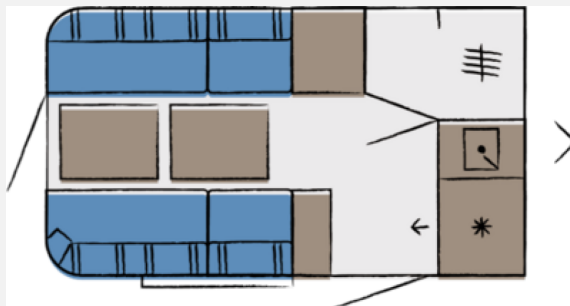

Exposé

Hobby Beachy 360 Neufahrzeug 2026 ausgestellt!

15.180,- €

MwSt. ausweisbar

Fahrzeug

Grundriss

Technische Daten

Modell-/Baujahr	2026
Anzahl der Achsen	1
Anzahl Schlafplätze	3
Gesamtlänge	508 cm
Gesamtbreite	216 cm
Höhe	267 cm
Innenhöhe	190 cm
Aufbaulänge	366 cm
Masse in fahrber. Zustand	753 kg
techn. zul. Gesamtmasse	1000 kg
max. Auflastung	1200 kg
Liegeflächen	Seite (200x180)
Kühlschrankvolumen	39 l
Wasservorrat	25 l
Steckdosen 230V	3
	Sitzumbaubett