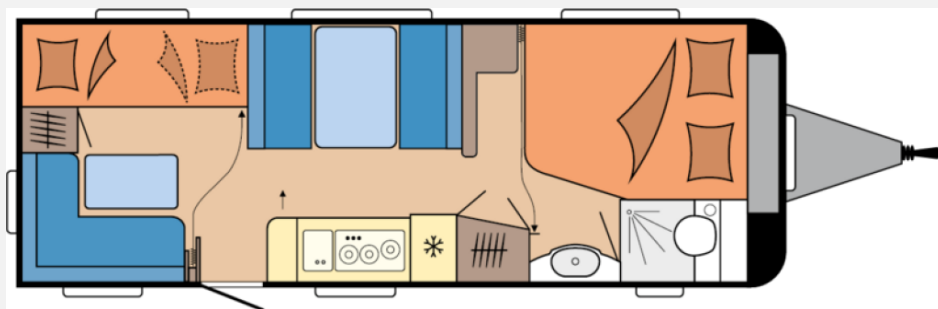

Exposé

Hobby Excellent Edition 650 KMFe Ausgestellt! 2.200 kg,

33.260,- €

MwSt. ausweisbar

Fahrzeug

Grundriss