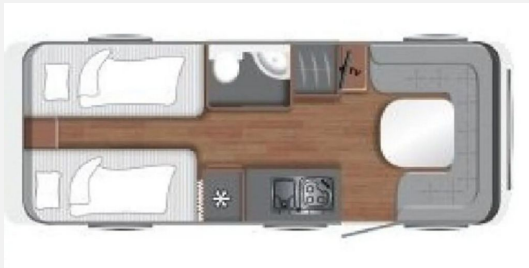

Beschreibung

Ein freibleibendes Angebot. Irrtümer und Änderungen vorbehalten. Gewichte in Serienausstattung.

Ausstattung

Ein freibleibendes Angebot. Irrtümer und Änderungen vorbehalten. Gewichte in Serienausstattung.

Bilder