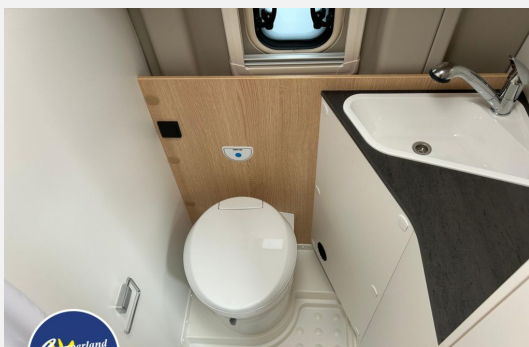

BESSER ZU BONG ALS ZU TEUER!