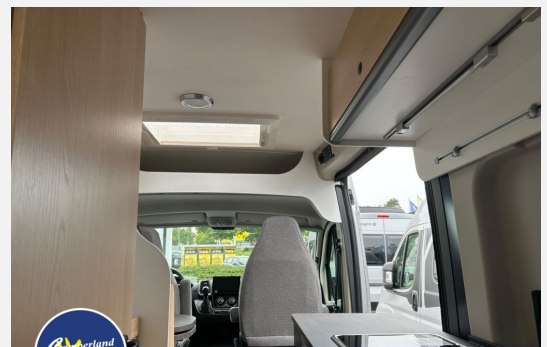

BESSER ZU BONG ALS ZU TEUER!