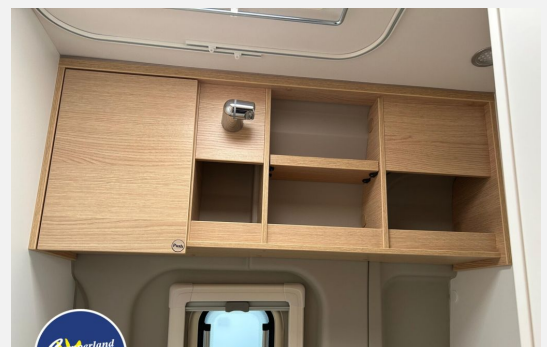

BESSER ZU BONG ALS ZU TEUER!