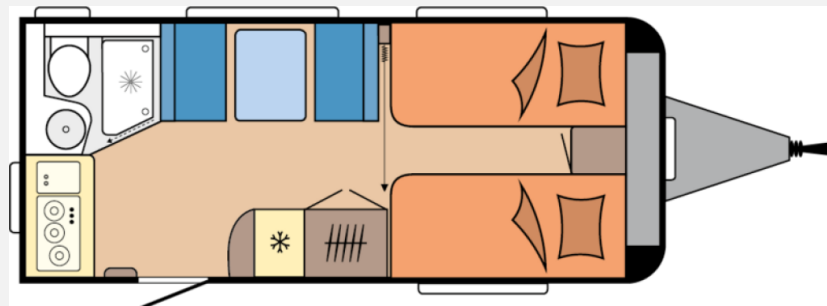

Exposé

Hobby De Luxe 460 SL Bei uns ausgestellt!

25.440,- €

MwSt. ausweisbar

Fahrzeug

Grundriss

**Technische Daten**

**Modell-/Baujahr**