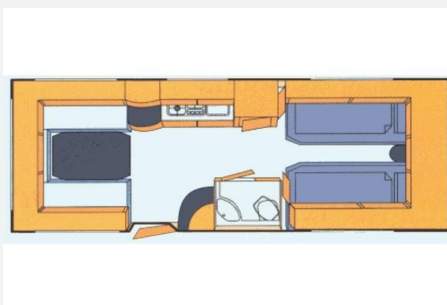

Exposé

Tabbert Comtesse 560

8.250,- €

Fahrzeug

Grundriss

Technische Daten

Modell-/Baujahr	2000, 2001
Gasprüfung	03/2026
Anzahl Schlafplätze	4
Gesamtlänge	7017 cm
Gesamtbreite	230 cm
Höhe	255 cm
techn. zul. Gesamtmasse	1700 kg
Infrastruktur	WC Küche
	Rundsitzgruppe
	Einzelbett

Beschreibung

Wohnwagen 230cm breit, kein Wasserschaden, Deutsche Zulassung,
Ankaufüberprüfung wurde durchgeführt
Zulässiges Gesamtgewicht 1.700kg
2 Einzelbetten, Sitzecke - umbauen zu 2 Betten
Ganzjahresvorzelt,
Truma Heizung 5006 mit 2 Gebläse
alle Lampen auf LED umgerüstet;