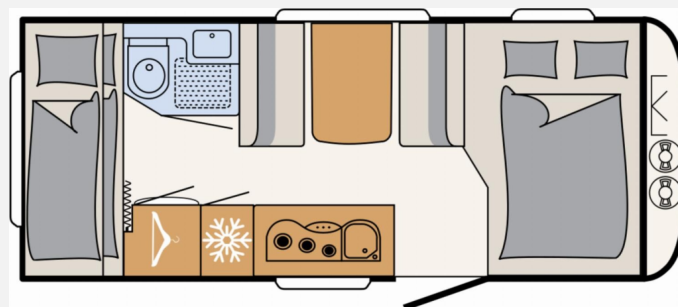

Exposé

Dethleffs Summer Edition 500 QSK

28.900,- €

MwSt. ausweisbar

Fahrzeug

Das Caravan Rossol Team
arbeitet auf Hochtouren an
meinen Fotos!

Grundriss